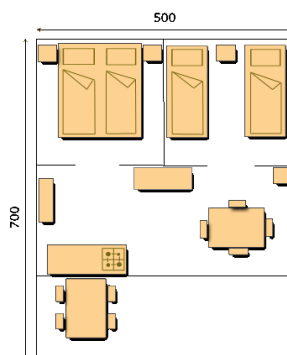

De Safaritent Lodge

*'t Ware kampeergevoel voor de kinderen,
'n heerlijk rustgevende vakantie voor jezelf.*

De vijfpersoons Lodge is een luxe ingerichte Safaritent van 35 m² met een nok op 2.75 m.

De Safaritent Lodge is een ruime tent met dubbeldak en een terras onder de luifel. De tent staat in z'n geheel op een houten vloer. Hij telt 35 m² en is tot 2,75 m. hoog.

De Safaritent Lodge heeft vijf slaappleatsen, verdeeld over twee slaapvertrekken van een mooi donker canvas; ideaal als je graag wat later opstaat of voor wie graag een middagdutje doet.

In het ene vertrek staat een queen-sized tweepersoons bed van 160 x 200 cm, met nachtkastjes en -lampjes. In het andere vertrek staan een stapelbed van 90 x 190 cm en een éénpersoons bed van 90 x 200 cm.

Het kinderledikant kan in de plaats komen van het éénpersoons bed.

Per slaappleat is er een hoofdkussen en een dekbed van 140 x 200 cm.

Er is veel bergruimte, garderoberek met klerhangers, dimbare verlichting en er zijn overal aansluitpunten voor elektrische apparaten zoals een laptop, dvd-speler, opladers.