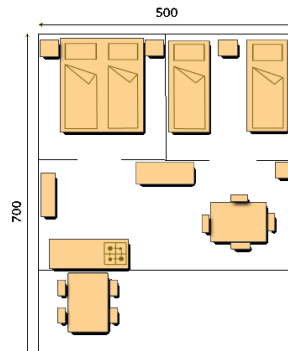

De Safaritent Lodge

De vijfpersoons Lodge is een luxe ingerichte Safaritent van 35 m² met een stahoogte van 2.75 m. Een geslaagd concept, gebaseerd op tenten zoals ze worden gebruikt in natuurreservaten over de hele wereld.

De Safaritent Lodge is een ruime tent met dubbeldak en een terras onder de luifel. De tent staat in z'n geheel op een houten vloer. Hij telt 35 m² en is tot 2,75 m. hoog. Op Ambiance is een Safaritent Lodge luxe ingericht met twee afzonderlijke slaapvertrekken.

De Safaritent Lodge heeft vijf slaapplekken, verdeeld over twee slaapvertrekken van een mooi donker canvas; ideaal als je graag wat later opstaat of voor wie graag een middagdutje doet.

In het ene vertrek staat een queen-sized tweepersoons bed van 160 x 200 cm, met nachtkastjes en -lampjes.

In het andere vertrek staan een stapelbed van 90 x 190 cm en een éénpersoons bed van 90 x 200 cm.

Het kinderledikant kan in de plaats komen van het éénpersoons bed.

Per slaapplek is er een hoofdkussen en een dekbed van 140 x 200 cm.