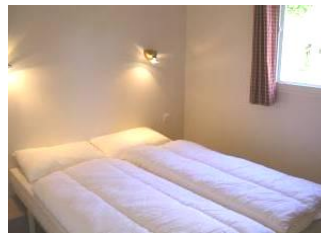

Het chalet Forester

Houten vakantiehuusjes met een woonoppervlak van 30 m² en een overdekte veranda van 9 m². Ze staan op een plaats van 300 m².

Vanaf het terras kom je door de glazen schuifdeuren in de zitkamer met open keuken. Daar is de toegang tot de twee slaapkamers, de badkamer met douche en wastafel, en het aparte toilet.

De keuken is volledig ingericht met vierpits gasstel, serviesgoed, een koffiezetapparaat, de koelkast met vriesvak, etc.

In de ene slaapkamer staat een tweepersoons bed. In de andere slaapkamer staat een stapelbed en een éénpersoons bed, dat plaats kan maken voor het kinderledikant. Per slaapplek is er een hoofdkussen en een dekbed van 140 x 200 cm. Ook voor het kinderledikantje is er een dekbed.